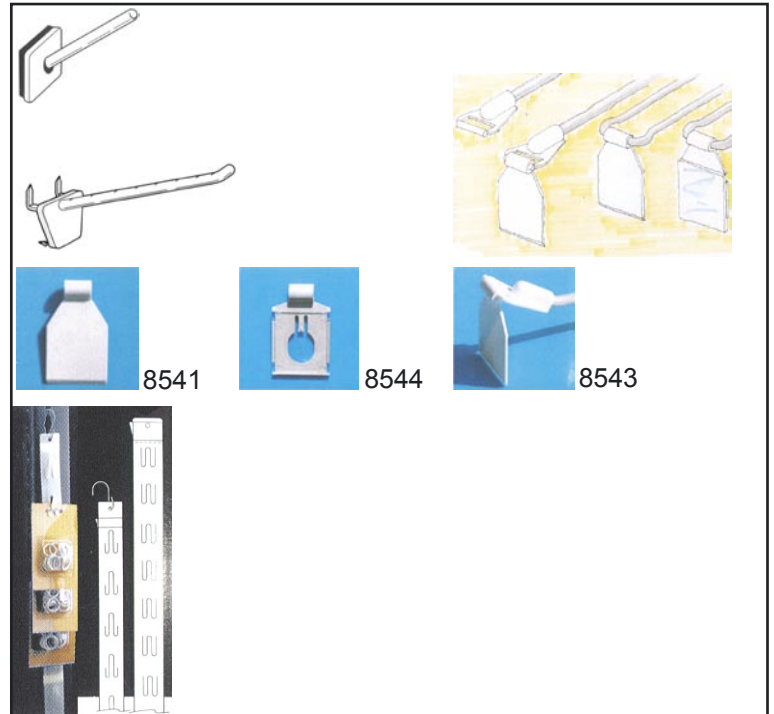

KUPONKIPIIKIT

KUPONKIPIIKKI vino 30 mm (2283-30) tarra
KUPONKIPIIKKI vino 40 mm (2283-40) tarra
KUPONKIPIIKKI vino 80 mm (2283-80) tarra
KUPONKIPIIKKI suora 40 mm (2281) tarra

QUICK-STICK PIIKKI 100 mm (1077)
QUICK-STICK PIIKKI 150 mm (1078)

ETIKETINPIDIN (8541) tuplapiikkiin
ETIKETINPIDIN (8544) kirkas 25x30 mm
SOVITIN (8543) ETIKETINPITIMEEN, yksipiikkiseen

RIPUSTUSLIUSKA
RIPUSTUSLISTA