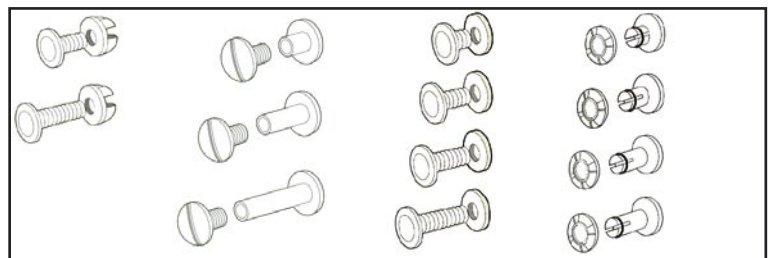

LIITTIMET

VIKINKIRUUVI (2301-12) 12 mm kirkas
VIKINKIRUUVI (2301-25) 25 mm kirkas
PERMA-LOCK (2302-07) 7 mm valkoinen
PERMA-LOCK (2302-12) 12 mm valkoinen
PERMA-LOCK (2302-19) 19 mm valkoinen
QUICK-GRIP (2303-) 6/12/15/19mm kirkas
reikä 5,5-6mm
QUICK-SNAP (2304-) 3/7/10/12mm kirkas reikä 8mm