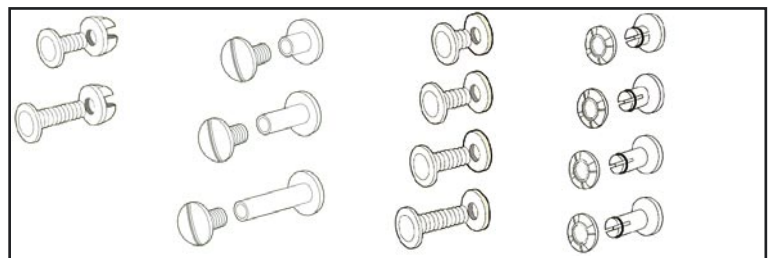

LIITTIMET

VIKINKIRUUVI (2301-12) 12 mm kirkas
 VIKINKIRUUVI (2301-25) 25 mm kirkas
 PERMA-LOCK (2302-07) 7 mm valkoinen
 PERMA-LOCK (2302-12) 12 mm valkoinen
 PERMA-LOCK (2302-19) 19 mm valkoinen
 QUICK-GRIP (2303-) 6/12/15/19mm kirkas
 reikä 5,5-6mm
 QUICK-SNAP (2304-) 3/7/10/12mm kirkas reikä 8mm