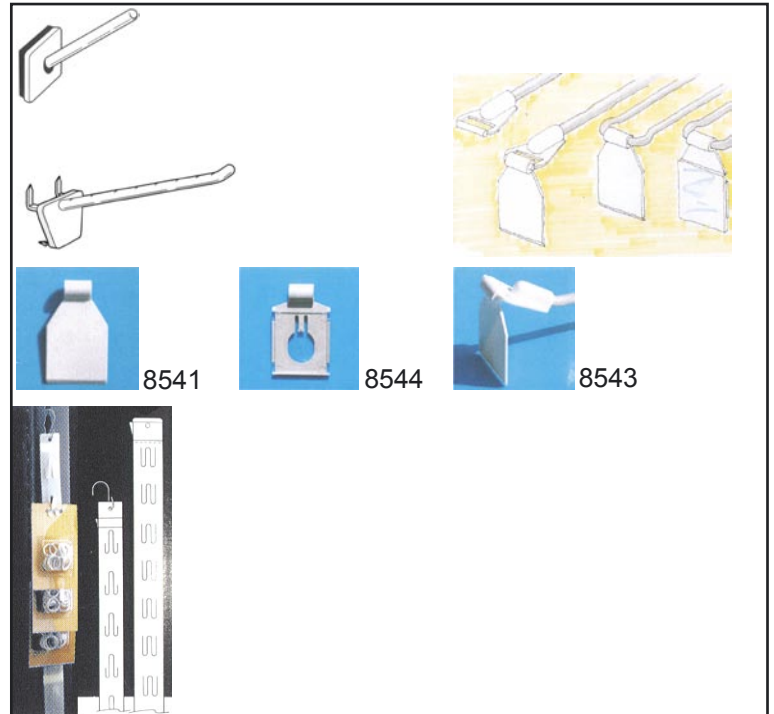

KUPONKIPIIKIT

KUPONKIPIIKKI vino 30 mm (2283-30) tarra
KUPONKIPIIKKI vino 40 mm (2283-40) tarra
KUPONKIPIIKKI vino 80 mm (2283-80) tarra
KUPONKIPIIKKI suora 40 mm (2281) tarra

QUICK-STICK PIIKKI 100 mm (1077)
QUICK-STICK PIIKKI 150 mm (1078)

ETIKETINPIDIN (8541) tuplapiikkiin
ETIKETINPIDIN (8544) kirkas 25x30 mm
SOVITIN (8543) ETIKETINPITIMEEN, yksipiikkiseen

RIPUSTUSLIUSKA
RIPUSTUSLISTA