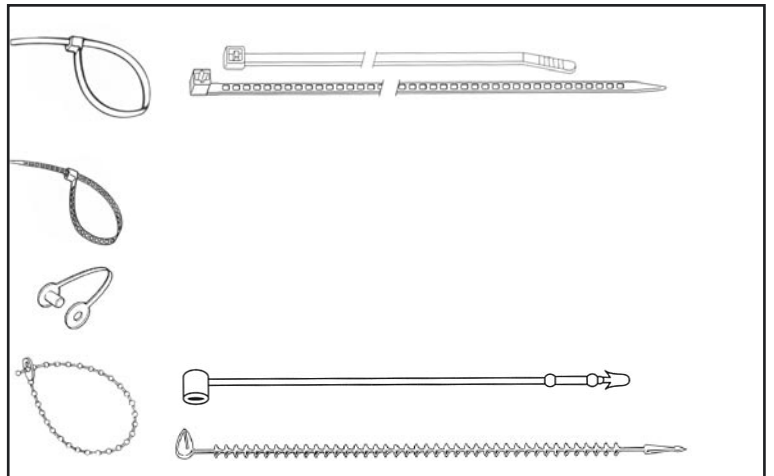

NIPPUSITEET

NIPUTUSSIDE 75 mm (5000 kpl/ras)
NIPUTUSSIDE 125 mm (5000 kpl/ras)
NIPUTUSSIDE 225 mm (5000 kpl/ras)

NIPPUSIDE 180 mm valkoinen (1000 kpl/ras)
NIPPUSIDE 180 mm musta (1000 kpl/ras)

KIINNITYSLENKKI SNAP-CLIP 37 mm
KIINNITYSLENKKI SNAP-CLIP 50 mm

HINTALAPPUKIINNIKE 20 mm PP
HINTALAPPUKIINNIKE 40 mm PP
HINTALAPPUKIINNIKE 65 mm NYLON