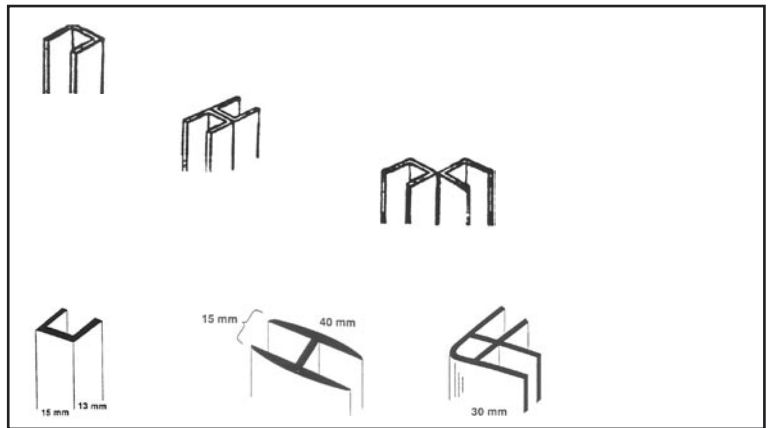

REUNALISTAT (valkoista PVC-muovia)
KAPA-REUNALISTA U-5 5mm x 155 cm (30 kpl/pak)
KAPA-REUNALISTA U-10 10mm x 155 cm
(30 kpl/pak)
KAPA-JATKOSLISTA H-5 5mm x 155 cm (15 kpl/pak)
KAPA-JATKOSLISTA H-10 10mm x 155 cm
(15 kpl/pak)
KAPA-SARANALISTA W-5 5mm x 155 cm (10 kpl/pak)
KAPA-SARANALISTA W-10 10mm x 155 cm
(10 kpl/p)
FOREX U-LISTA 10 mm x 300 cm
FOREX H-LISTA 10 mm x 300 cm
FOREX KULMA-LISTA 10 mm x 300 cm