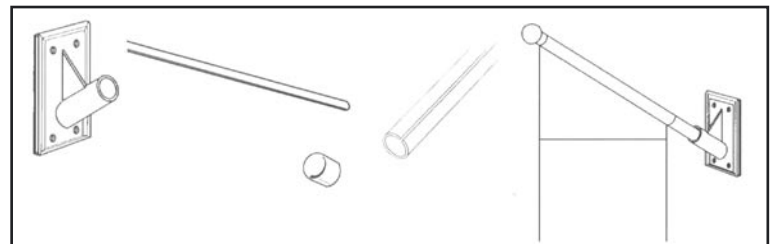

LIPUNPITIMET

LIPUNPIDIN (5051-60) valk. 19mm putkelle
60 asteen kulma, tarra/ruuvi kiinnitys
MUOVIPUTKI 600 mm valkoinen
MUOVIPUTKI halkaistu 600 mm valkoinen
MUOVITULPPA 19 mm putkeen valkoinen

PAHVIPUTKI (2251) halk.21/25 mm, 500mm
PUTKIJALKA (2241) pahviputkelle 21/25 mm
KYLTINPIDIN (2247) pahviputkeen
KILPIKIINNIKE (2221) pahviputkeen
JATKOLIITIN (2245) pahviputkeen 21/25 mm
PÄÄTYTULPPA (2270) pahviputkeen 25 mm