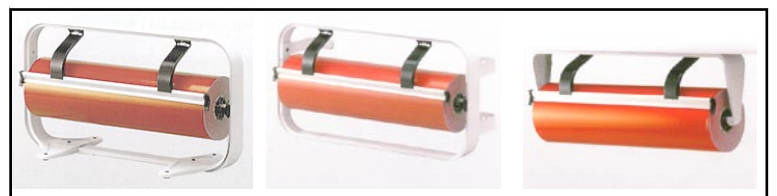

RAJAUSTOLPPA

PAPERILEIKKUUTELINEET:

PÖYTÄMALLI 60 CM

SEINÄMALLI 60 CM

PÖYDÄNALUSMALLI 60 CM

LISÄTELINE

**nukkemannekiinit ja torsot
esillepanotuotteet
telineet
tarvikkeet
kankaat ja pinnoitteet
digi-tulosteet
somisteet**