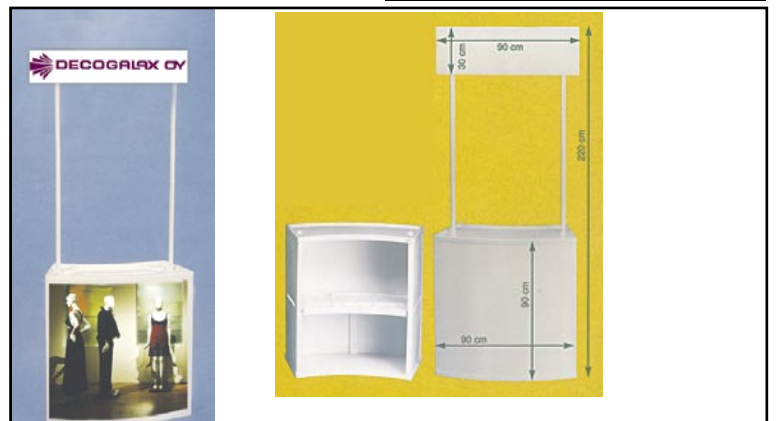

MUUT

KONSULENTTI/ESITTELYPÖYTÄ "ORIGINAL"

RAJAUSTOLPPA